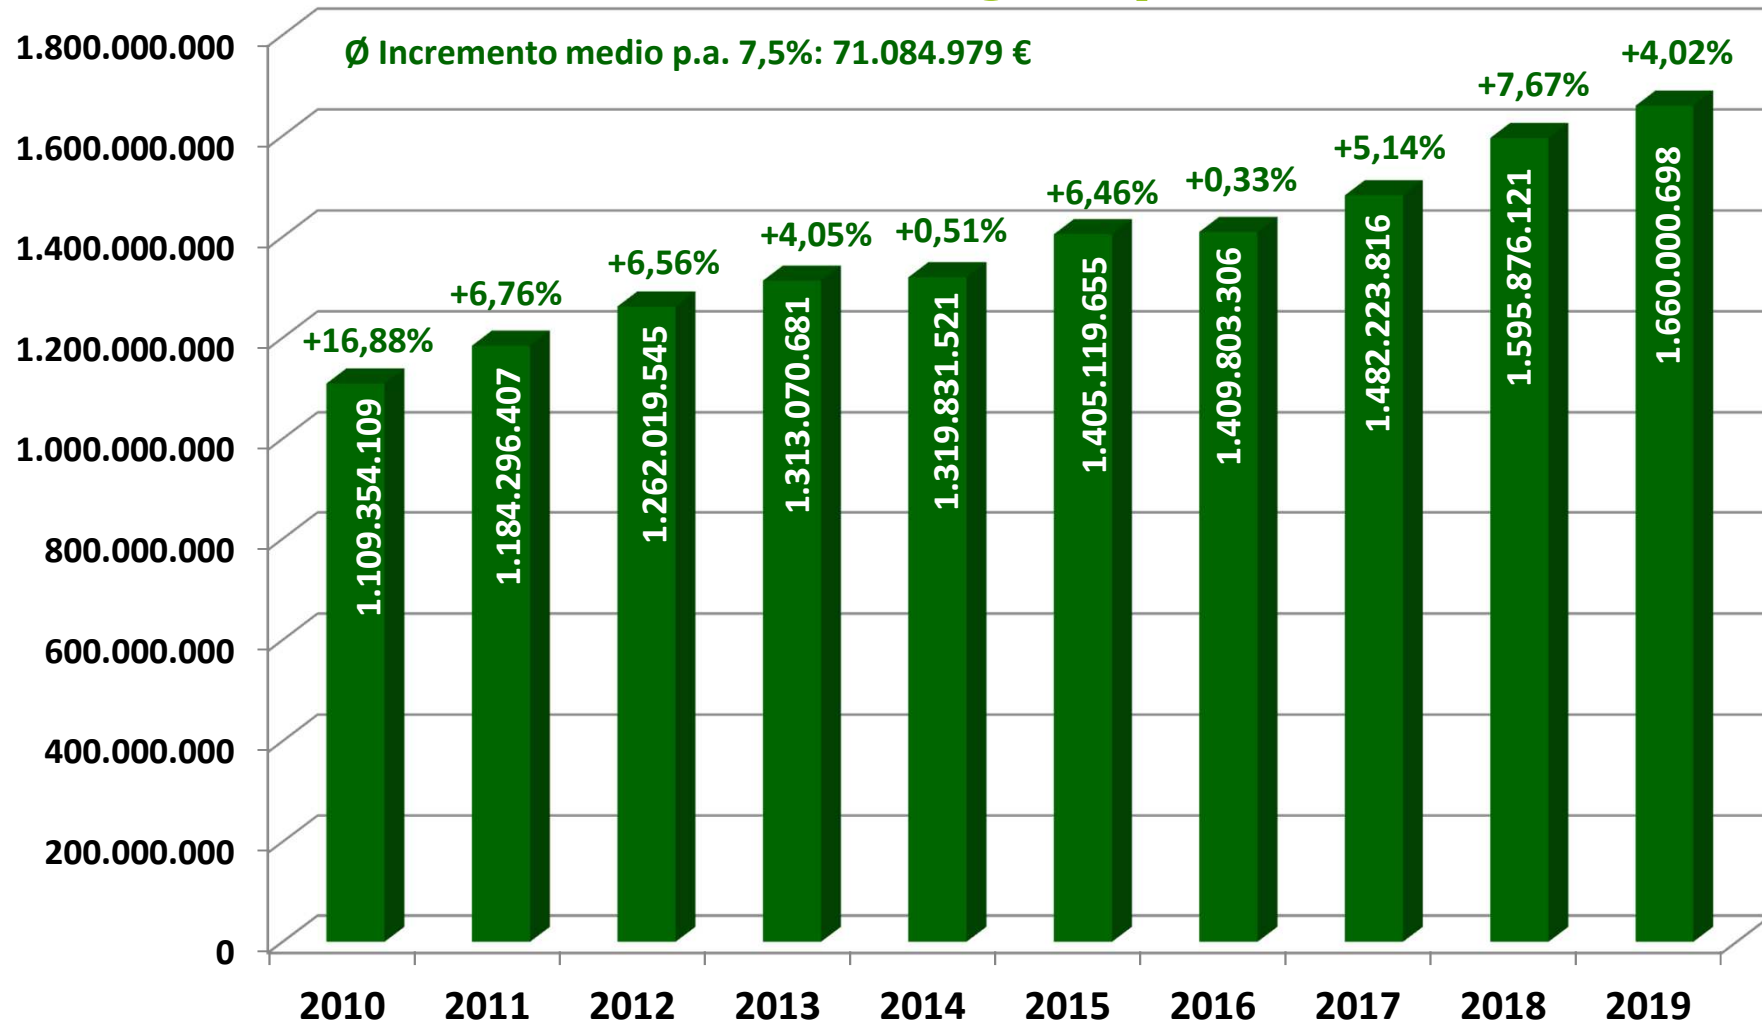

# Ausleihungen in den letzten 10 Jahren

# Gli impieghi della Cassa Centrale Raiffeisen dell'Alto Adige SpA 2010-2019

Werte siehe:

G:\Direktio\CHRISTA\Daten zur RLB\Ausleihungen