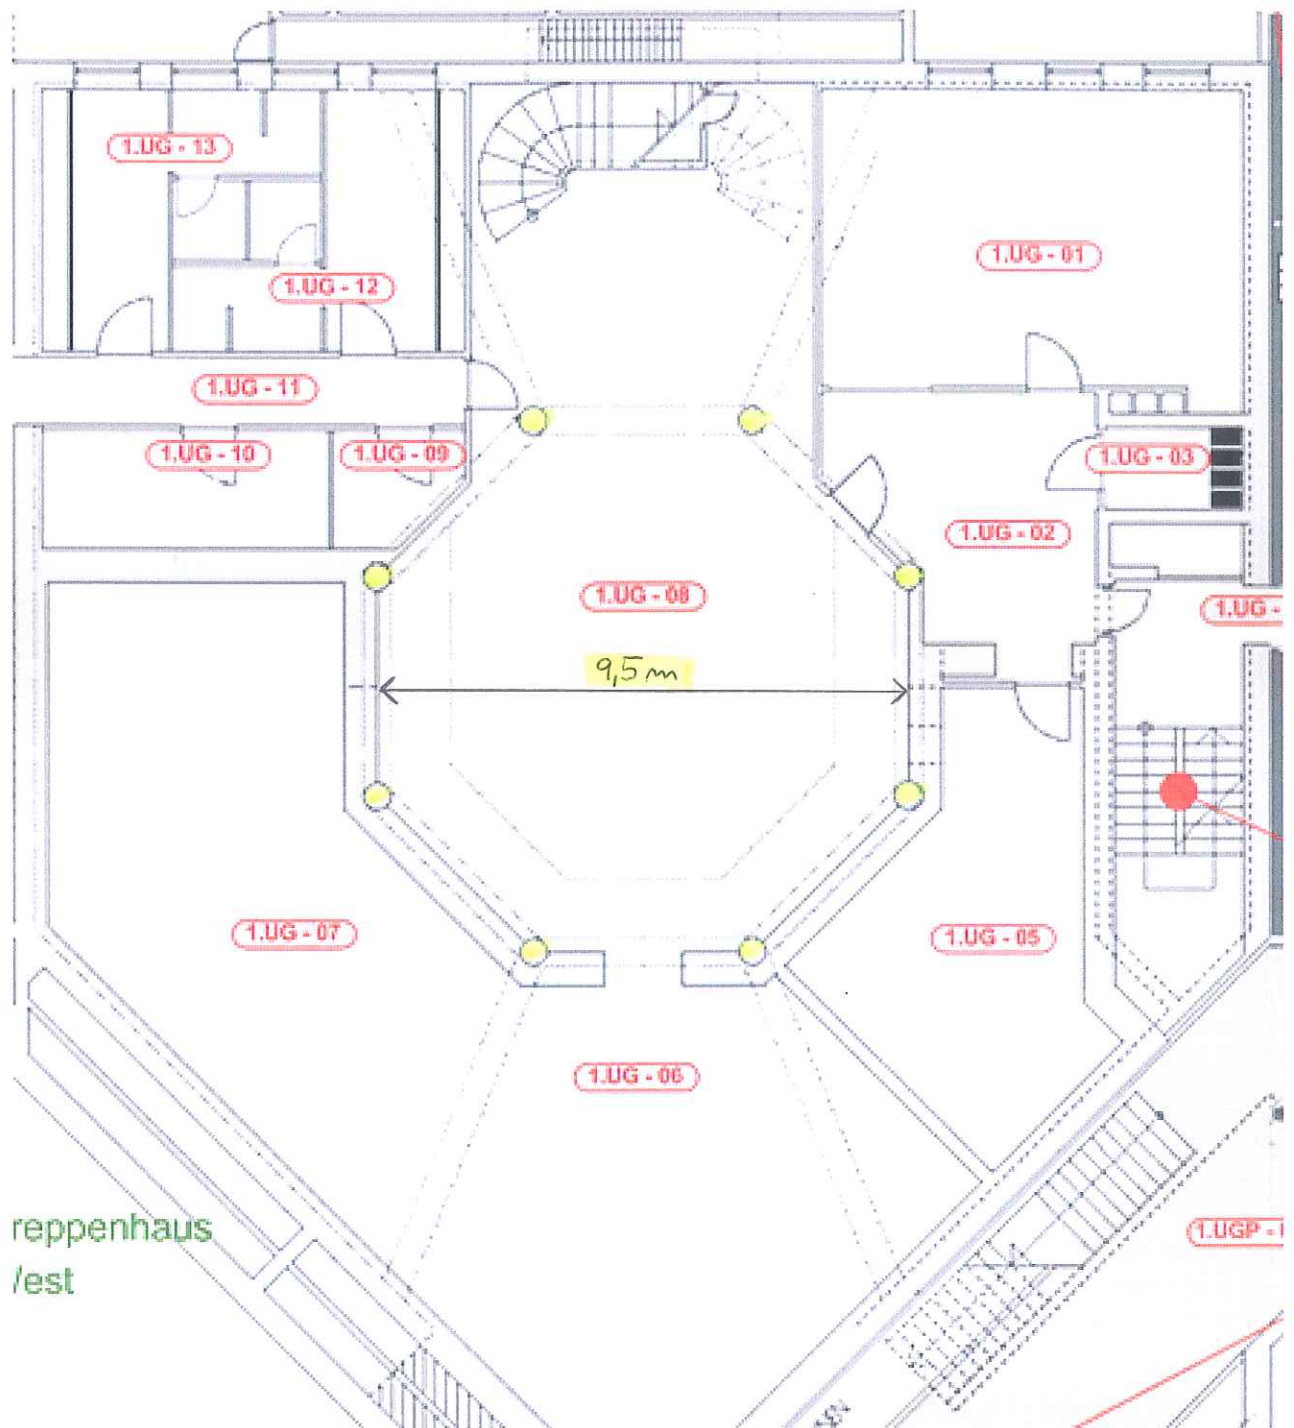

Galerie RK Bruneds

Höhe Galerie : 2,5 m